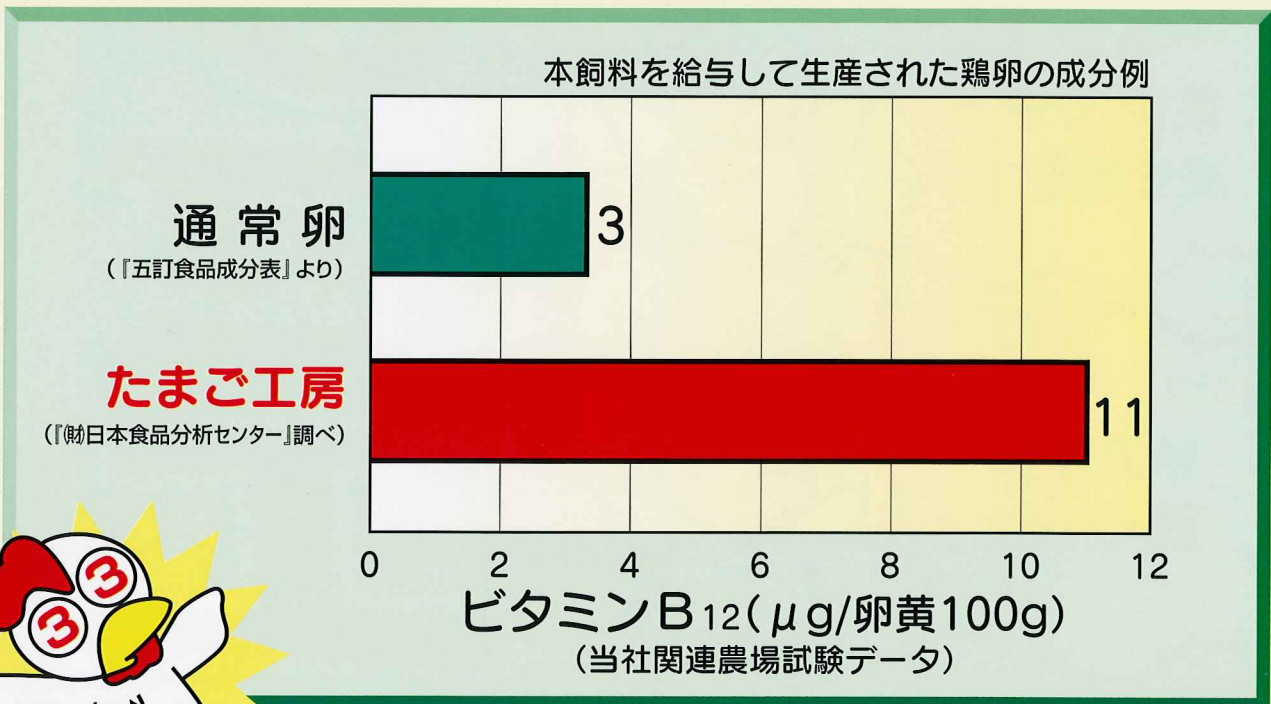

「たまご工房」成分量

粗たん白質	17.0%以上
粗脂肪	3.0%以上
粗繊維	5.0%以下
粗灰分	15.0%以下
カルシウム	3.00%以上
りん	0.45%以上
代謝エネルギー	1kg中2,800kcal以上

卵黄中ビタミンB₁₂含有量

ビタミンB₁₂とは...

赤血球の生成を助けたり、脳神経を修復したり、
脳の血流をよくしたりする栄養素です。

- ※1 さらに濃い卵黄色をお望みの方は、(株)科学飼料研究所「サニーレッドE」を0.060~0.075%添加してください。
- ※2 鶏卵中のビタミンB₁₂量は保証値ではありませんので、鶏卵を販売する際のビタミンB₁₂量等の表示は差し控えてください。