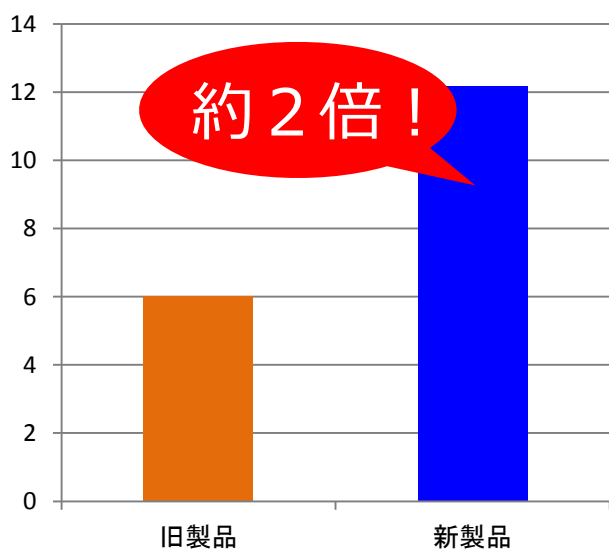

子牛用 スターターモーレット

特長

- 形状と内容の見直しにより、食い込みがグーンとアップしました
- 食い込ませることでルーメン絨毛の発達を促進します
- 食い込みの向上が増体アップにつながります

子牛への給与試験

約1ヶ月間の総飼料摂取量, kg/頭

保証成分

粗蛋白質	19.0%以上
粗脂肪	2.0%以上
粗繊維	7.0%以下
粗灰分	10.0%以下
カルシウム	1.00%以上
リン	0.40%以上
可消化養分総量	75.0%以上